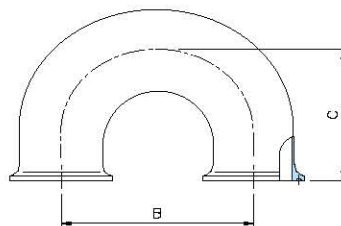

U-BEND -FERRULE-

ARC423-F

	A	B	C
1S	100	110	55
1.5S	100	140	70
2S	100	164	82
2.5S	100	210	105
3S	100	220	110
4S	120	316	158