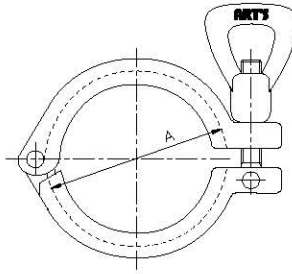

# SANITARY CLAMP UNION FITTINGS (IDF/ISO)

<BS EN ISO 9002 · KSA ISO 9002 인증기업>

**ART SANITARY CO., LTD.**

## CLAMP BAND (3PCS)

ARC412-B

## CLAMP BAND (2PCS)

ARC412-A

	A
1S	56
1.5S	56
2S	70
2.5S	84
3S	98
4S	126

## 90° ELBOW -FERRULE-

ARC415-AF