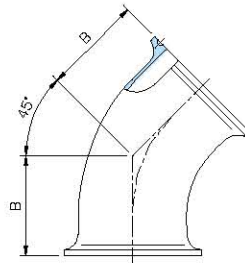

## CLAMP BAND (2PCS)

ARC412-A

	A
1S	56
1.5S	56
2S	70
2.5S	84
3S	98
4S	126

## 90° ELBOW -FERRULE-

ARC415-AF

## 45° ELBOW -FERRULE-

ARC415-BF

	A	B
1S	55	34.5
1.5S	70	40.7
2S	82	46.9
2.5S	105	58.7
3S	110	62
4S	158	81.8