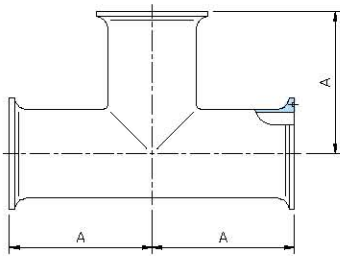

TEE -FERRULE-

ARC417-AF