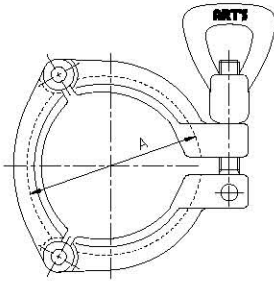

# SANITARY CLAMP UNION FITTINGS (IDF/ISO)

<BS EN ISO 9002 · KSA ISO 9002 인증기업>

**ART SANITARY CO., LTD.**

## CLAMP BAND (3PCS)

ARC412-B

## CLAMP BAND (2PCS)

ARC412-A

	A
1S	56
1.5S	56
2S	70
2.5S	84
3S	98
4S	126

## 90° ELBOW -FERRULE-

ARC415-AF