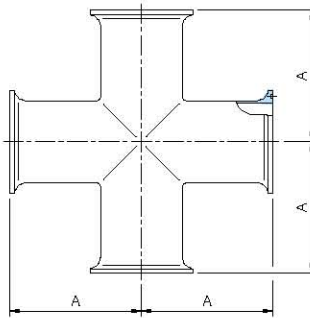

## 45° ELBOW -FERRULE-

ARC415-BF

	A	B
1S	55	34.5
1.5S	70	40.7
2S	82	46.9
2.5S	105	58.7
3S	110	62
4S	158	81.8

## CROSS -FERRULE-

ARC418-F

	A
1S	55
1.5S	70
2S	82
2.5S	105
3S	110
4S	158