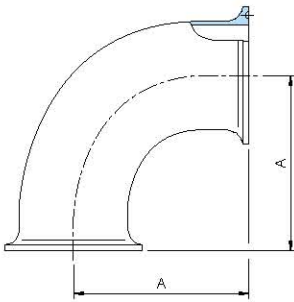

## CLAMP BAND (2PCS)

ARC412-A

	A
1S	56
1.5S	56
2S	70
2.5S	84
3S	98
4S	126

## 90° ELBOW -FERRULE-

ARC415-AF